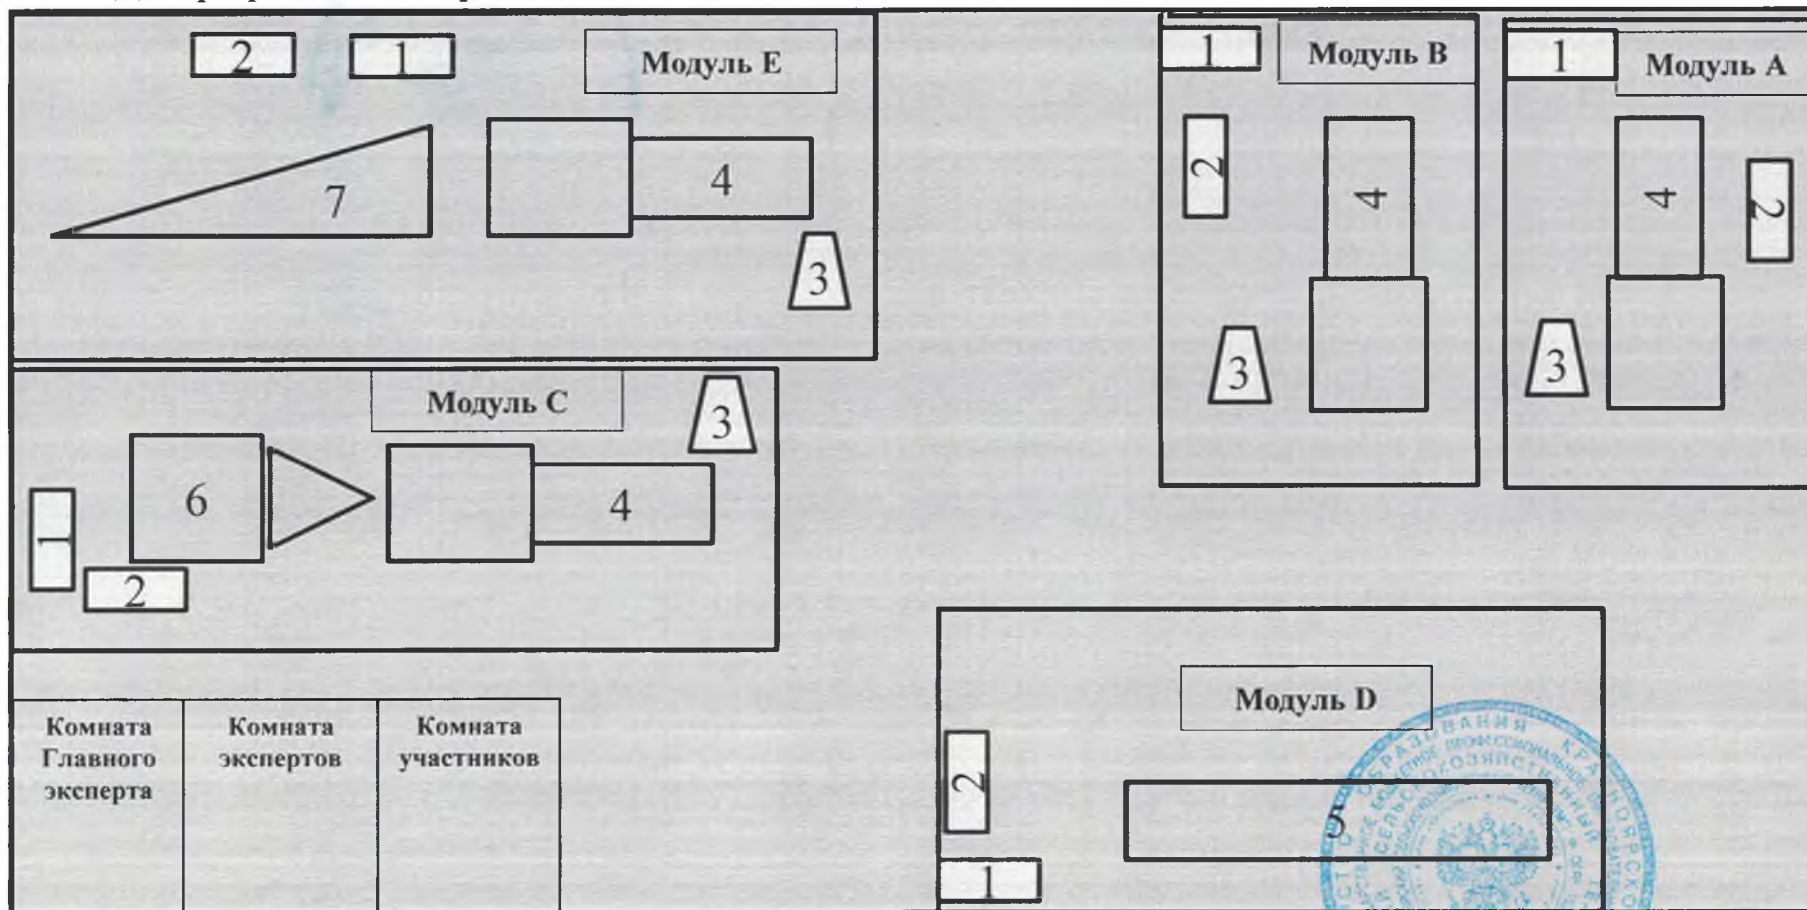

**План застройки**  
**площадки для проведения демонстрационного экзамена**  
**по стандартам Ворлдскиллс Россия**  
КОД №1

Компетенция: Эксплуатация сельскохозяйственных машин

Номер компетенции: Е-53

Дата разработки: 3 апреля 2018 года

**ВХОД**

Условные обозначения к Плану застройки

Модуль А: «Техническое обслуживание газораспределительного механизма»

Модуль В: «Техническое обслуживание топливно системы двигателя»

Модуль С: «Устранение неисправностей, комплектование и регулировки пресс-подборщика»