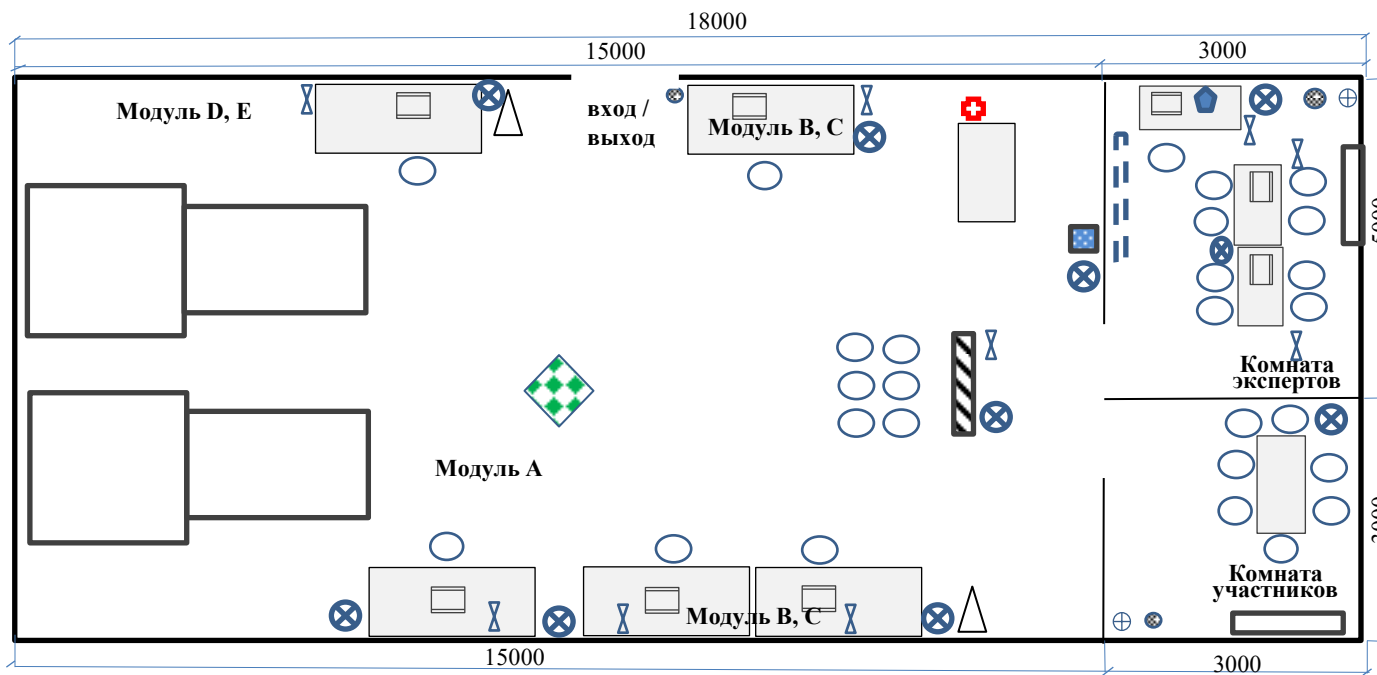

# План застройки площадки Компетенция «Цифровое земледелие» 144 м<sup>2</sup>

-  трактор
-  квадрокоптер
-  стол
-  стул
-  LED-панель
-  ноутбук
-  кулер
-  шкаф с запираемыми ячейками
-  стеллаж
-  огнетушитель
-  принтер
-  вешалка для одежды
-  урна
-  220 V
-  проводной Интернет