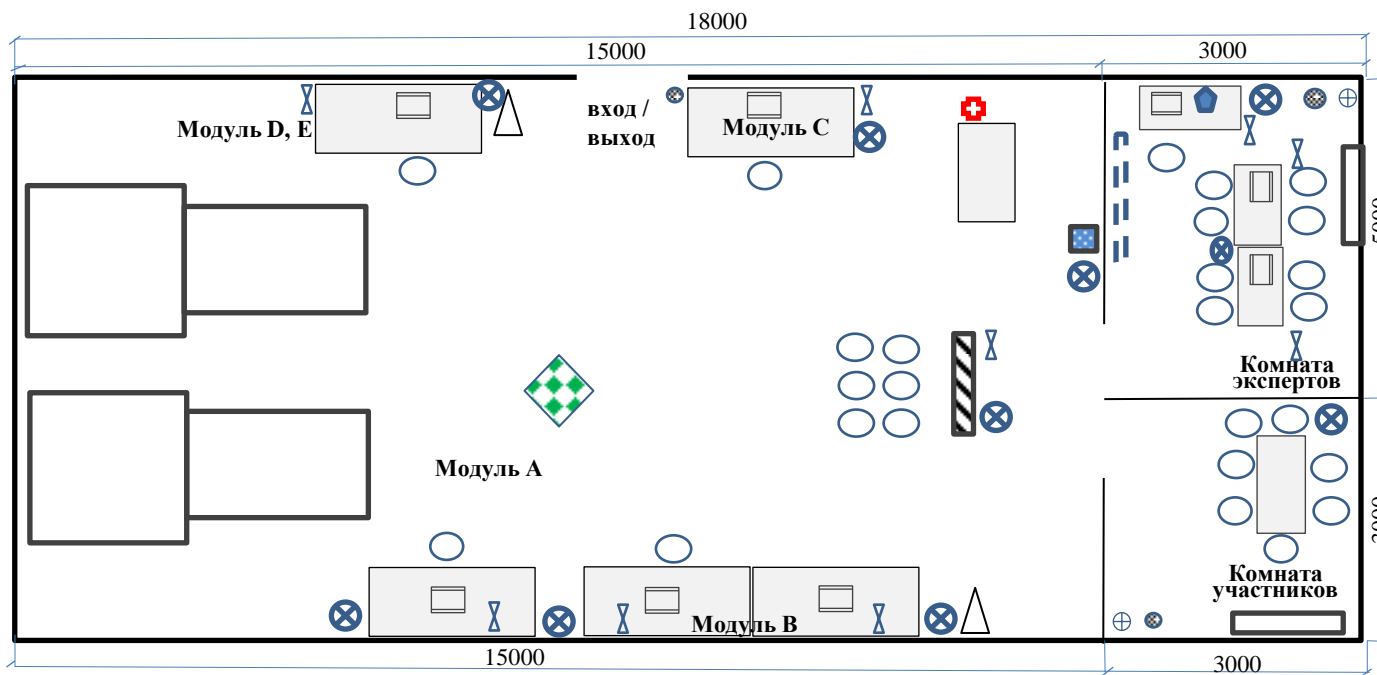

# План застройки площадки Компетенция «Цифровое земледелие» 144 м<sup>2</sup>

-  трактор
-  квадрокоптер
-  стол
-  стул
-  LED-панель
-  ноутбук
-  кулер
-  шкаф с запираемыми ячейками
-  стеллаж
-  огнетушитель
-  принтер
-  вешалка для одежды
-  урна
-  220 V
-  проводной Интернет